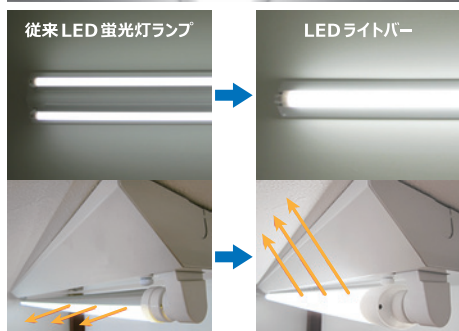

40形 LED直管ライトバー

蛍光灯2灯クラスの明るさを、
1灯で実現しました。

ランプ光束 5800lm

定格消費電力 32.0W

消費効率 181.3 lm/W

特許

意匠登録済
2015-008715

日本製

1 背面照射で天井も明るい

従来ランプの約2.5倍ある幅広の発光面積と拡散レンズで広範囲を明るくやさしく照らします。

2 可動式口金で照射方向を変える

可動式の口金により照射方向を最大90度調整でき、陳列商品などに照らしたい場所を効果的に照らします。

3 G13口金で従来器具に対応

従来と同じG13口金を採用することにより、既存の器具にそのまま取付けることができます。

LED直管ライトバー ランプ

色温度	品番		製品仕様
	昼光色 6000K	ELB-H403201-D	
昼白色 5000K	ELB-H403201-N		
白色 4000K	ELB-H403201-W ★	¥14,200	
温白色 3500K	ELB-H403201-WW ★		
電球色 3000K	ELB-H403201-L		