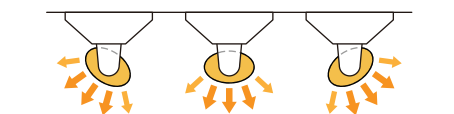

40形 LED直管ライトバー

蛍光灯2灯クラスの明るさを、
1灯で実現しました。

ランプ光束 5800lm

定格消費電力 32.0W

消費効率 181.3 lm/W

特許

意匠登録済
2015-008715

日本製

1 背面照射で天井も明るい

従来ランプの約2.5倍ある幅広の発光面積と拡散レンズで広範囲を明るくやさしく照らします。

2 可動式口金で照射方向を変える

可動式の口金により照射方向を最大90度調整でき、陳列商品などに照らしたい場所を効果的に照らします。

3 G13口金で従来器具に対応

従来と同じG13口金を採用することにより、既存の器具にそのまま取付けることができます。

LED直管ライトバー ランプ

色温度	品番		製品仕様
	昼光色 6000K	ELB-H403201-D	
昼白色 5000K	ELB-H403201-N		
白色 4000K	ELB-H403201-W ★	¥14,200	
温白色 3500K	ELB-H403201-WW ★		
電球色 3000K	ELB-H403201-L		